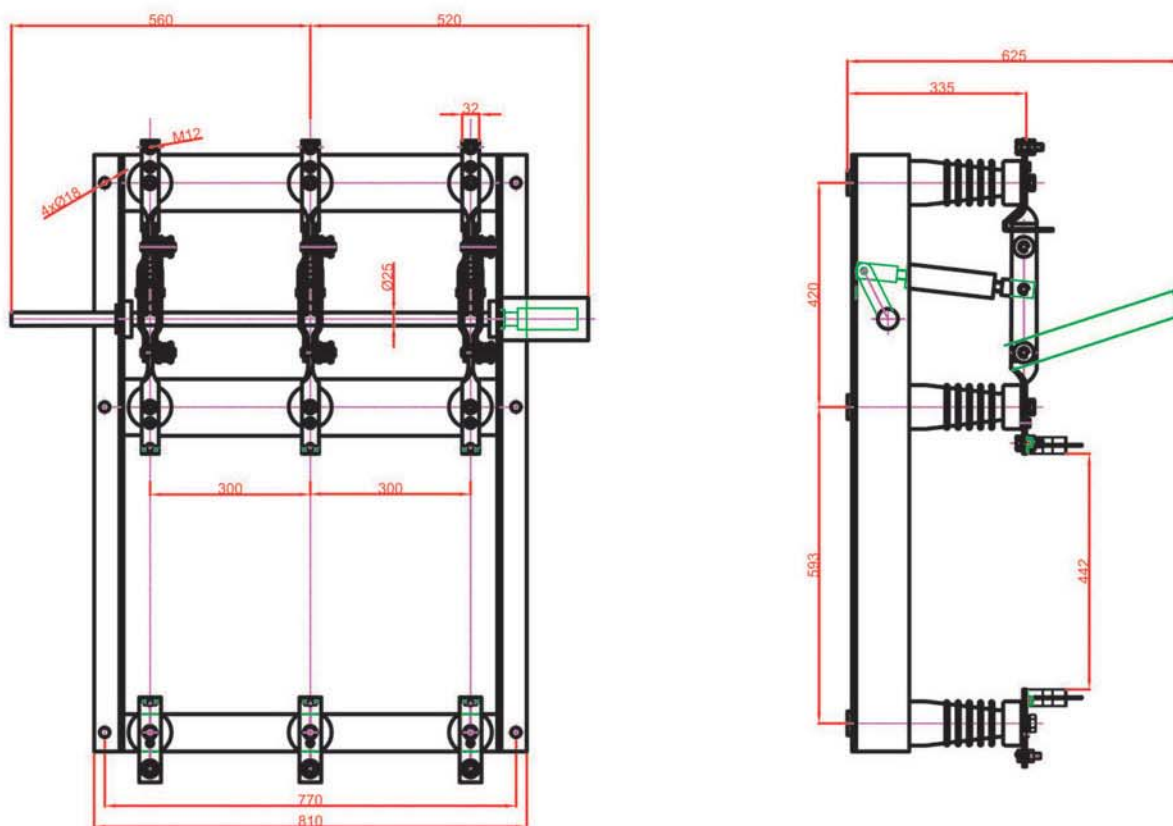

OMI s rámom pre poistky

OMI 12/400 - 30 L s rámom pre poistky

OMI 25/400 - 32L s rámom pre poistky

OMZI 12/400 - 30 L s rámom pre poistky

OMZI 25/400 - 30 L s rámom pre poistky