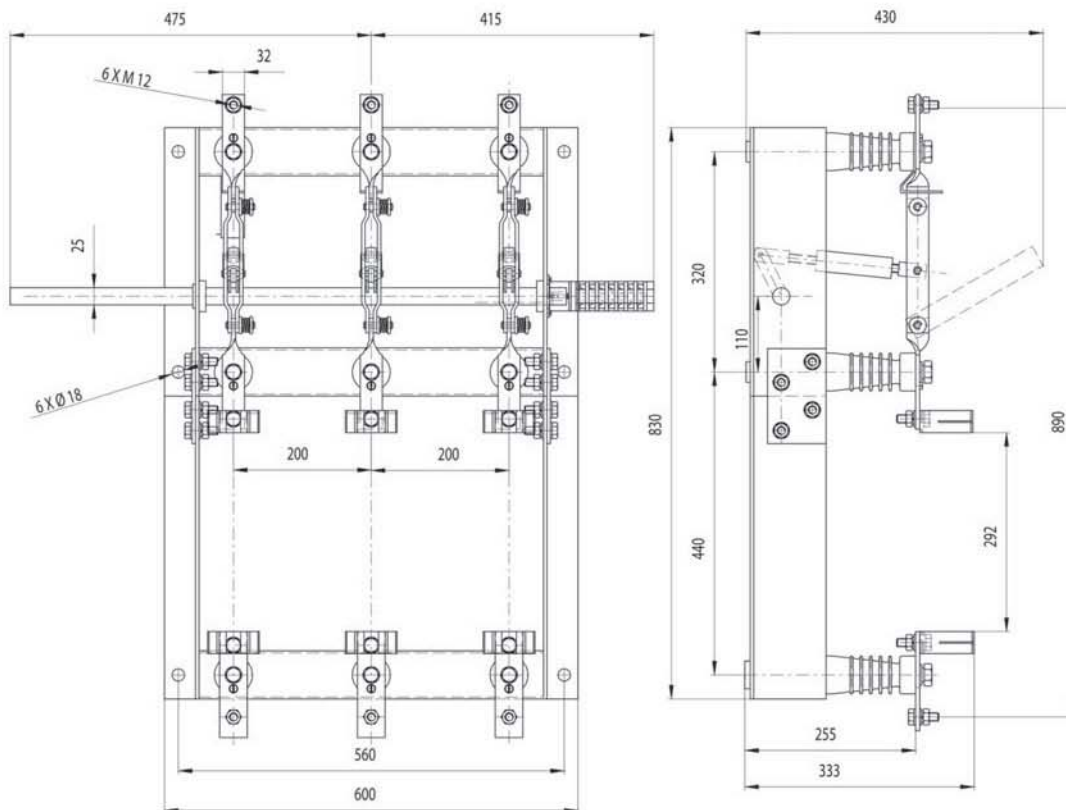

OMI s rámom pre poistky

OMI 12/400 - 30 L s rámom pre poistky

OMI 25/400 - 32L s rámom pre poistky

OMZI 12/400 - 30 L s rámom pre poistky

OMZI 25/400 - 30 L s rámom pre poistky