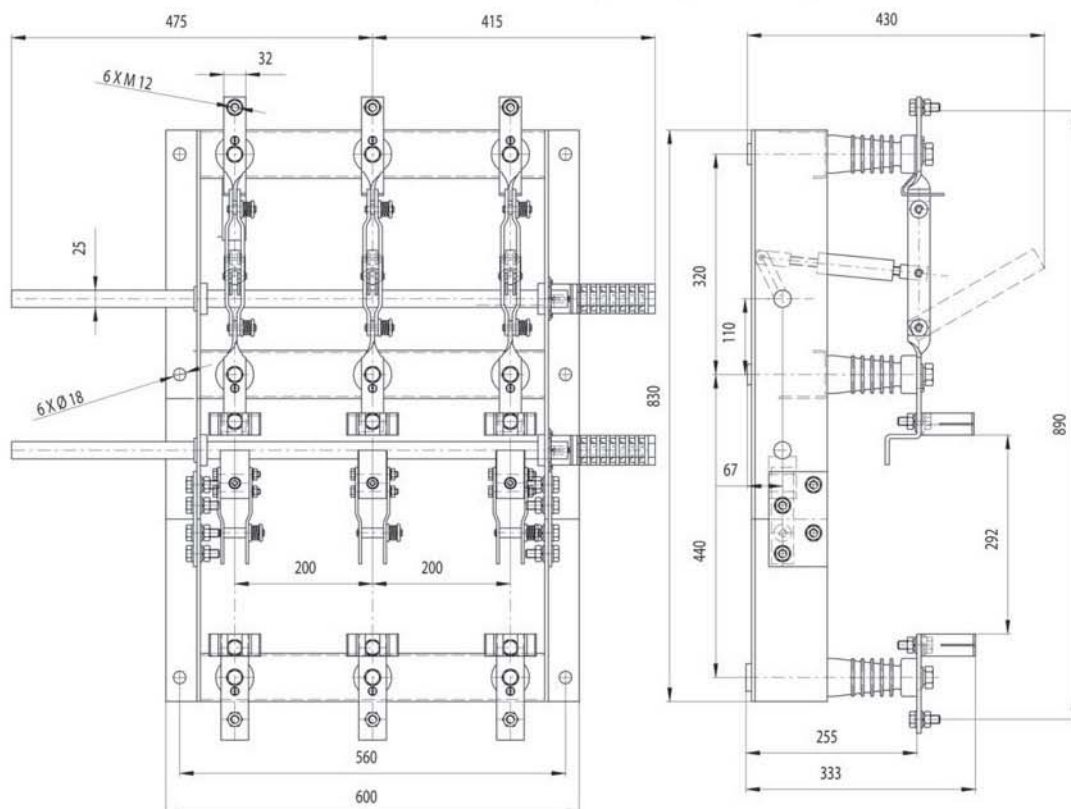

OMI s rámom pre poistky

OMI 12/400 - 30 L s rámom pre poistky

OMI 25/400 - 32L s rámom pre poistky

OMZI 12/400 - 30 L s rámom pre poistky

OMZI 25/400 - 30 L s rámom pre poistky